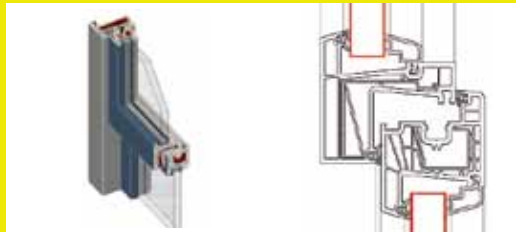

Ontwerpvrijheid in nieuwbouw en renovatie!

Het meest verfijnde verdiept liggende systeem van en voor Nederland

K-vision

CITY

- Unieke **rechte** profielvorm
- Inclusief maximaal verspringend glasvlak
- De uitstraling van historische schuiframen in een modern draaivalstelsel

Voor de 'city', monumentale gebouwen, landhuizen of boerderijen!

Binnenstedelijke renovatie met een eigentijdse invulling

K-vision

STEP

- Verdiept (112 mm)
- Harmonieus sprongetje (zie afbeelding)
- Moderne uitstraling door slank aanzicht