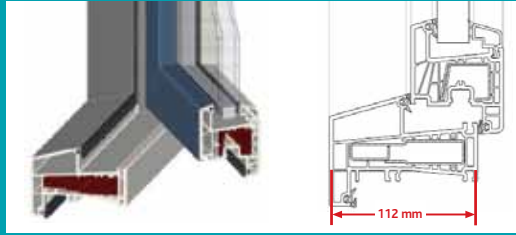

Ontwerpvrijheid in nieuwbouw en renovatie!

Het meest verfijnde verdiept liggende systeem van en voor Nederland

K-vision

CITY

- Unieke **rechte** profielvorm
- Inclusief maximaal verspringend glasvlak
- De uitstraling van historische schuiframen in een modern draaivalstelsel